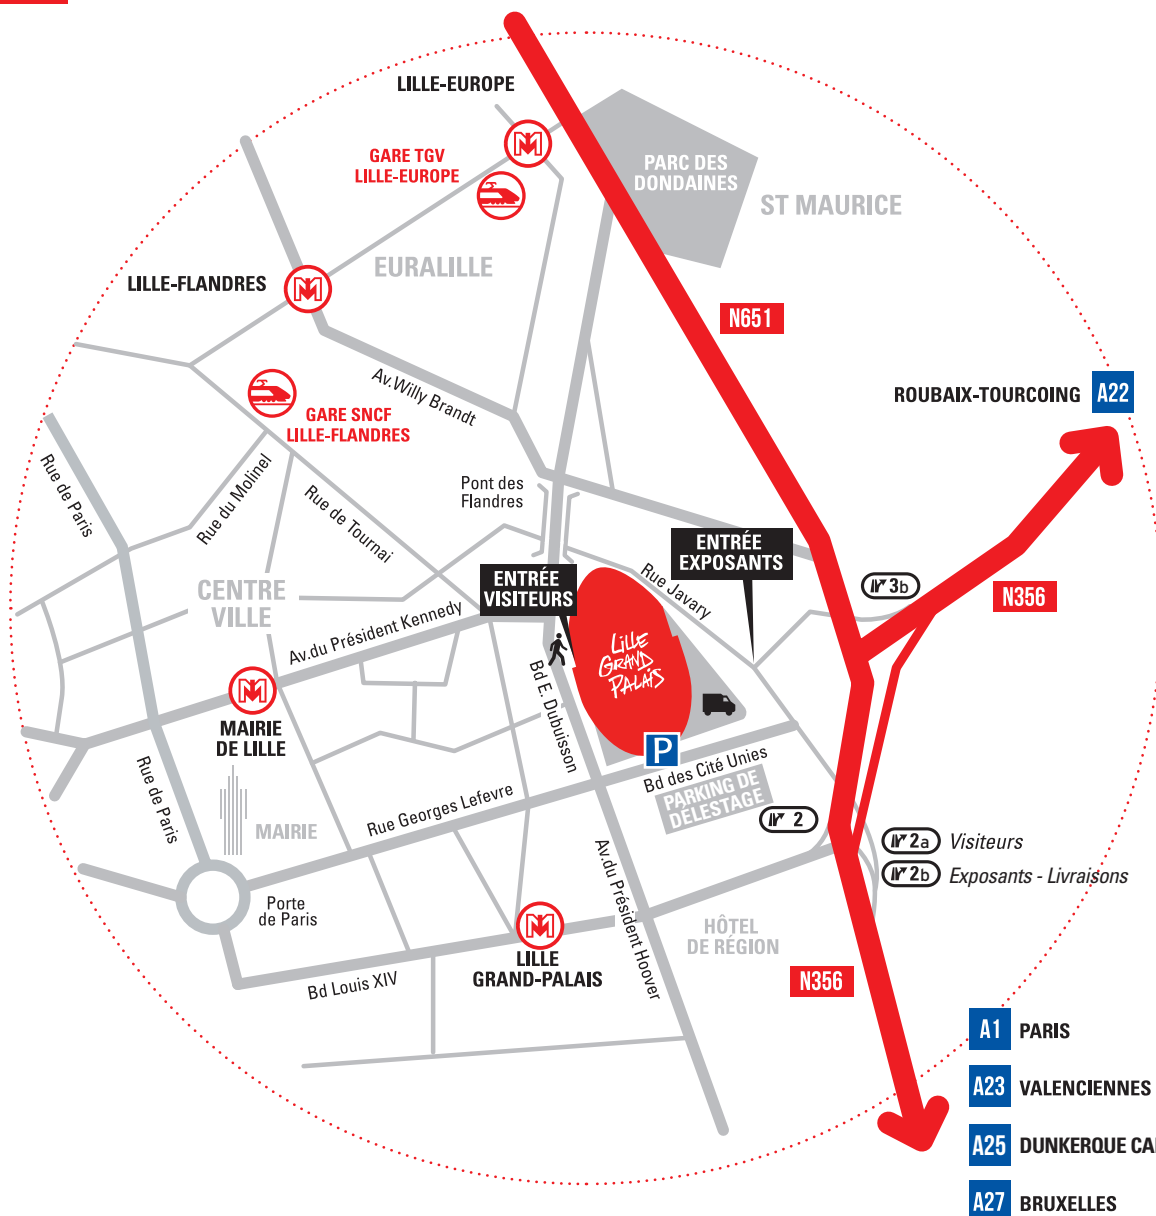

### ENTRÉE PARTICIPANTS - VISITEURS

Boulevard Emile Dubuisson, Lille  
COORDONNÉES GPS :  
→ 50.632669 - 3.076816

### ENTRÉE PARKING

1 Boulevard des Cités Unies, Lille  
COORDONNÉES GPS :  
→ 50.631512 - 3.078586

### ENTRÉE EXPOSANTS - LIVRAISONS

Intersection rue Javary et rue du Cheminot Coquelin, Lille  
COORDONNÉES GPS :  
→ 50.632630 - 3.079834

#### EN VENANT DE :

- A25** DUNKERQUE CALAIS  
→ Embranchement à gauche, puis suivre :
- A22** GAND TOURCOING ROUBAIX LILLE - CENTRE
- I 2a** SORTIE  
→ Lille - Centre  
→ Lille Grand Palais